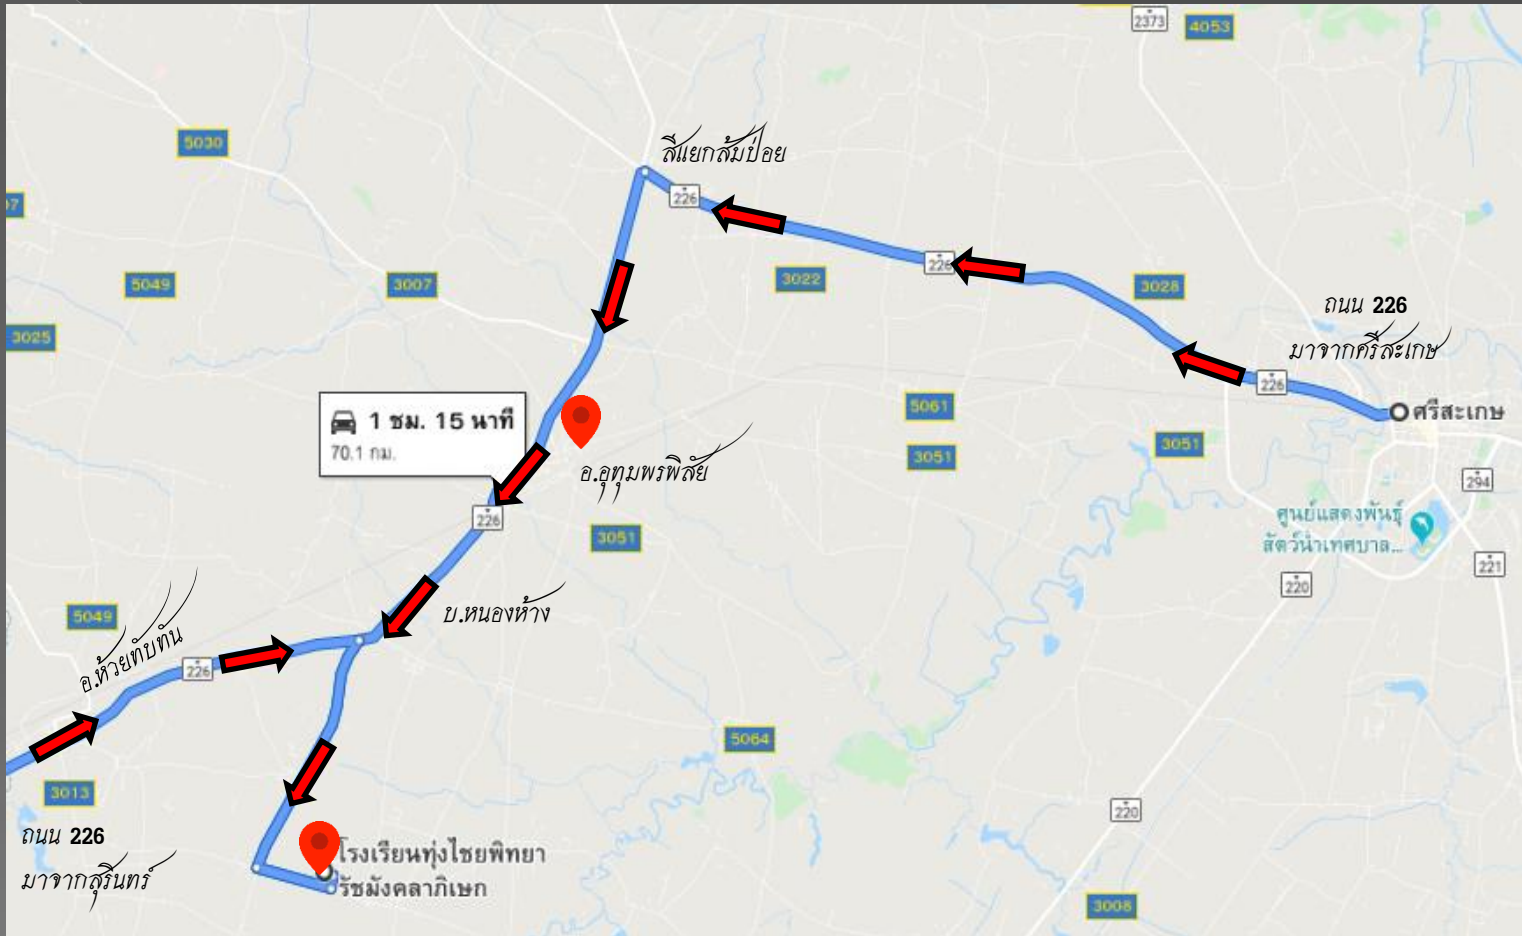

เส้นทางเดินทางไปสถานที่แข่งขัน ศรีสะเกษ - อุทุมพรพิสัย

เดินทางเส้น 226 จากศรีสะเกษมายังอำเภออุทุมพรพิสัย เจดีย์แขกล้มบ่อยเลยว้ขายตรงมาตามเส้น ๒๒๖ เลยขายเพื่อหลักเคียง
เส้นทางหลักใช้เส้นทางรองไปยังสถานที่แข่งขัน ร.ร.สระกำแพงวิทยาคม , ร.ร.เคียนนา , หอประชุมศรีอุทุมพร , ร.ร.อุทุมพรพิทยา ,
เทศบาลตำบลกำแพง , ร.ร.อนุบาลอุทุมพรพิสัย

เส้นทางเดินทางไปสถานที่แข่งขัน ศรีสะเกษ - อุทุมพรพิสัย

เดินทางเส้น 226 จากศรีสะเกษมายังอำเภออุทุมพรพิสัย เจอดันแยกถ่มป้อยเลยว้าซ้ายตรงมาตามเส้น ๒๒๖ ถึงบ้านตำโรง เลี้ยวซ้ายเพื่อหลักเฉียงเส้นทางหลักใช้เส้นทางรองไปยังสถานที่แข่งขัน ร.ร.ระกำแพงวิทยาคม , ร.ร.เคียนน้ำ , หอประชุมศรีอุทุมพร , ร.ร.อุทุมพรพิสัย , เทศบาลตำบลกำแพง , ร.ร.อนุบาลอุทุมพรพิสัย

เส้นทางเดินทางไปสถานที่แข่งขัน สุนทร - อุทุมพรพิสัย - ศรีสะเกษ

เดินทางเส้น 226 จากสุนทรมายังอำเภออุทุมพรพิสัยและจากศรีสะเกษมายังอำเภออุทุมพรพิสัย สามารถใช้เส้นทางหลักเดินทางไปยังสถานที่ ร.ร.บ้านหนองห้าง , ร.ร.บ้านค้อกำแพง , ร.ร.กำแพง , ร.ร.บ้านลำโรง (วิทยาราชบุรี) , ร.ร.ประชาพัฒนศึกษา

เส้นทางเดินทางไปสถานที่แข่งขัน สุรินทร์ - อุทุมพรพิสัย - ศรีสะเกษ

เดินทางเส้น 226 จากสุรินทร์มายังอำเภออุทุมพรพิสัยและจากศรีสะเกษมายังอำเภออุทุมพรพิสัย สามารถใช้เส้นทางหลักเดินทางไปยังสถานที่ ร.ร.ทุ่งไชยพิทยารักษ์มิ่งคลาภิเษก