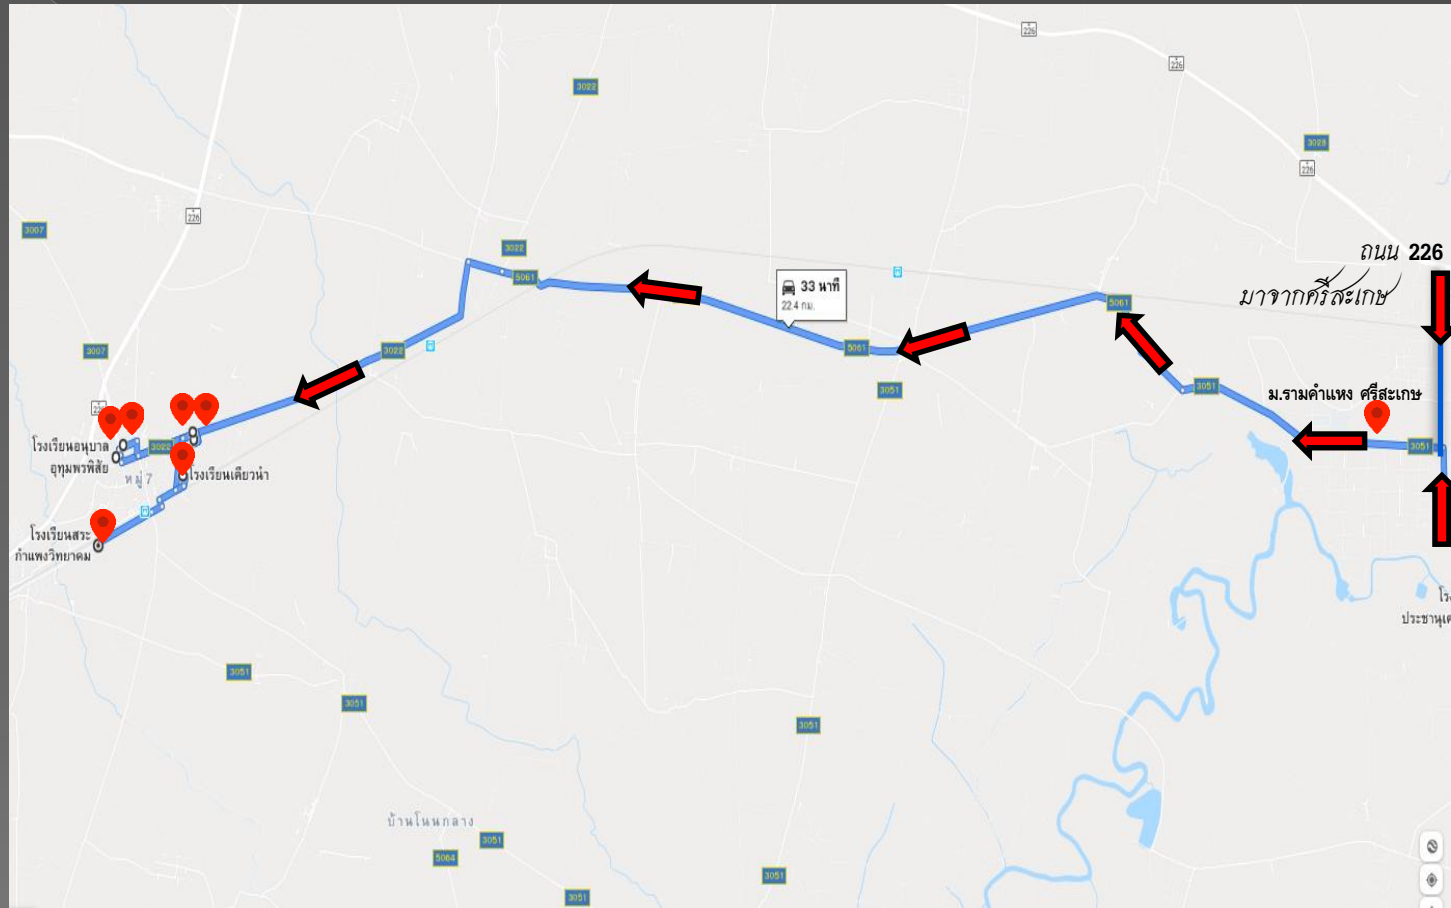

แผนผังอำเภออุทุมพรพิสัย

เส้นทางเดินทางไปสถานที่แข่งขัน สุรินทร์ - อุทุมพรพิสัย

เดินทางเส้น 226 จากสุรินทร์มายังอำเภออุทุมพรพิสัย เลี้ยวขวา ก่อนข้ามทางรถไฟ เพื่อหลีกเลี่ยงเส้นทางหลักใช้เส้นทางรองไปยังสถานที่แข่งขัน ร.ร.สระกำแพงวิทยา , ร.ร.เคียนนา , หอประชุมศรีอุทุมพร , ร.ร.อุทุมพรวิทยา , เทศบาลตำบลกำแพง , ร.ร.อนุบาลอุทุมพรพิสัย

เส้นทางเดินทางไปสถานที่แข่งขัน ศรีสะเกษ - อุทุมพรพิสัย

เดินทางเส้น 226 จากศรีสะเกษมายังอำเภออุทุมพรพิสัย ออกจากเมืองศรีสะเกษผ่านบึงขี้เฒ่าตามแยกเดี่ยวซ้ายเพื่อหลักเฉียง
เส้นทางหลักใช้เส้นทางรองไปยังสถานที่แข่งขัน ร.ร.สระกำแพงวิทยา , ร.ร.เดิวน้ำ , หอประชุมศรีอุทุมพร , ร.ร.อุทุมพรวิทยา ,
เทศบาลตำบลกำแพง , ร.ร.อนุบาลอุทุมพรพิสัย

เส้นทางเดินทางไปสถานที่แข่งขัน ศรีสะเกษ - อุทุมพรพิสัย

เดินทางเส้น 226 จากศรีสะเกษมายังอำเภออุทุมพรพิสัย เจดีย์แขกล้มบ่อยเลยว้ขายตรงมาตามเส้น ๒๒๖ เลยขายเพื่อหลักเคียง
เส้นทางหลักใช้เส้นทางรองไปยังสถานที่แข่งขัน ร.ร.สระกำแพงวิทยาคม , ร.ร.เคียนนา , หอประชุมศรีอุทุมพร , ร.ร.อุทุมพรพิทยา ,
เทศบาลตำบลกำแพง , ร.ร.อนุบาลอุทุมพรพิสัย

เส้นทางเดินทางไปสถานที่แข่งขัน สุรินทร์ - อุทุมพรพิสัย - ศรีสะเกษ

เดินทางเส้น 226 จากสุรินทร์มายังอำเภออุทุมพรพิสัยและจากศรีสะเกษมายังอำเภออุทุมพรพิสัย สามารถใช้เส้นทางหลักเดินทางไปยังสถานที่ ร.ร.ทุ่งไชยพิทยารักษ์มิ่งคลาภิเษก