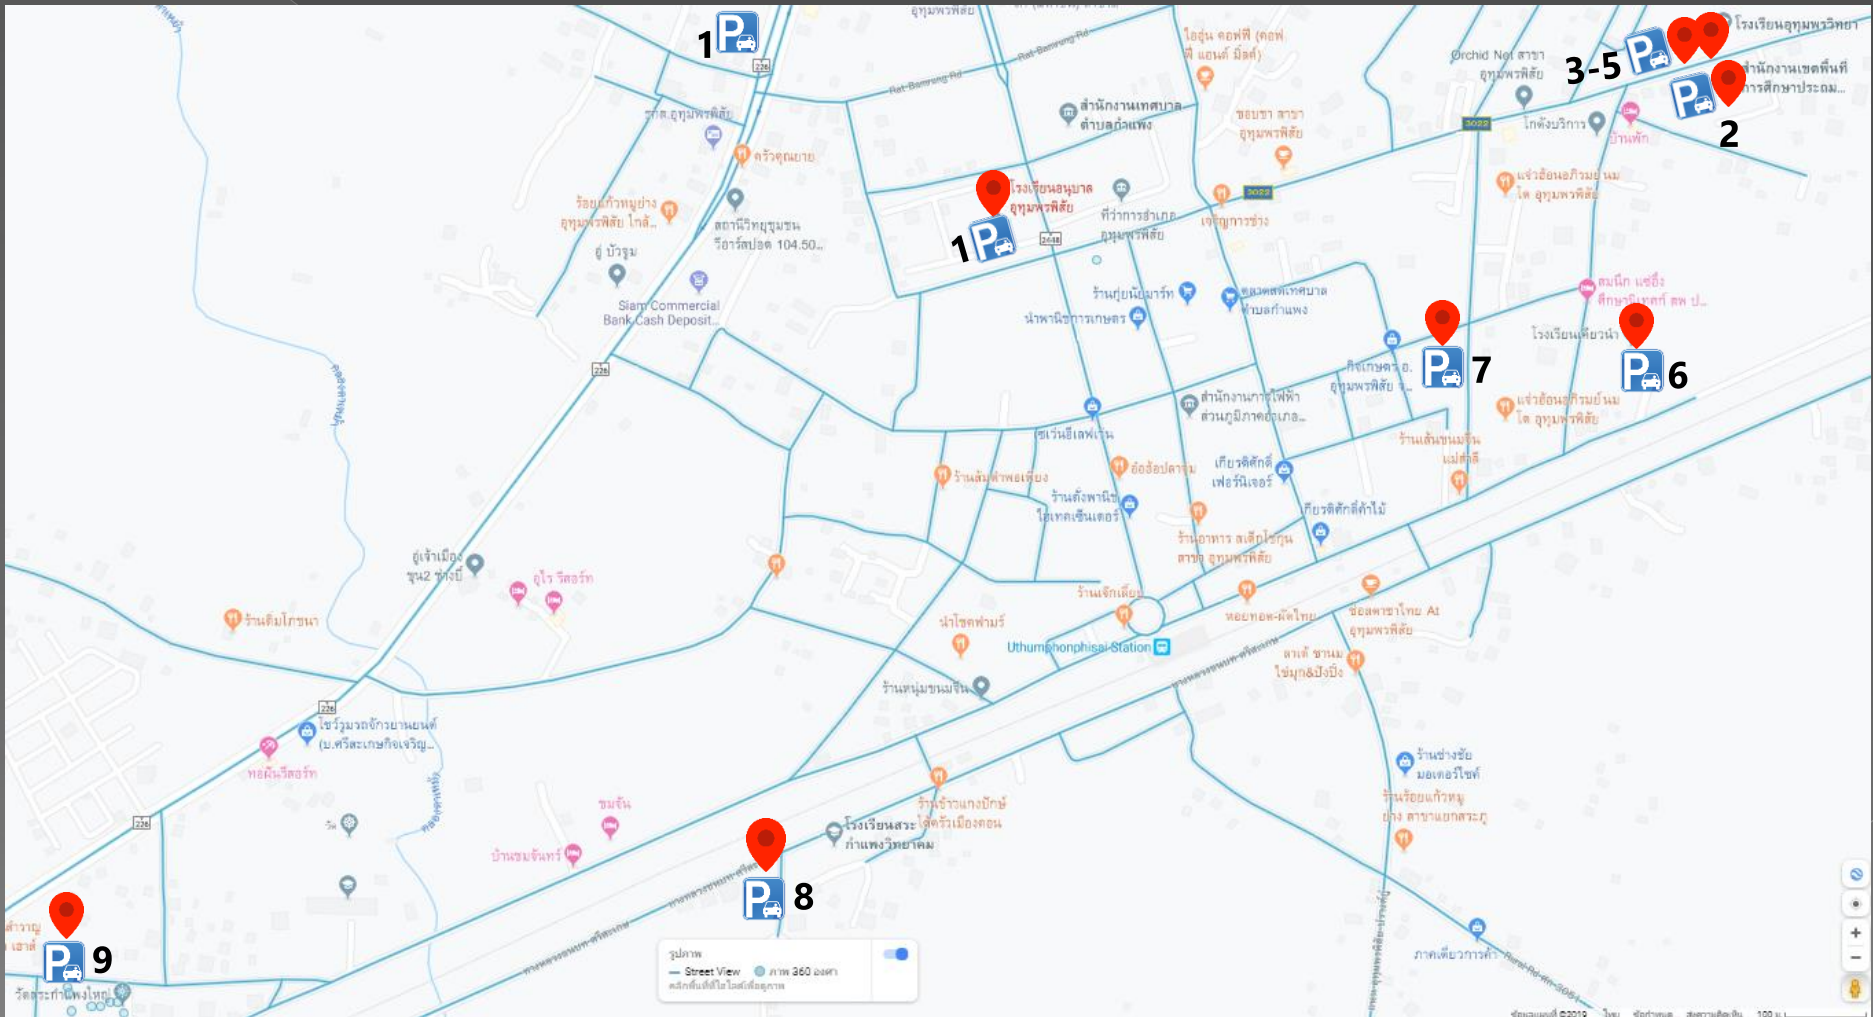

เส้นทางเดินทางไปสถานที่แข่งขัน สุนทร - อุทุมพรพิสัย - ศรีสะเกษ

เดินทางเส้น 226 จากสุนทรมายังอำเภออุทุมพรพิสัยและจากศรีสะเกษมายังอำเภออุทุมพรพิสัย สามารถใช้เส้นทางหลักเดินทางไปยังสถานที่ ร.ร.บ้านหนองห้าง , ร.ร.บ้านค้อกำแพง , ร.ร.กำแพง , ร.ร.บ้านลำโรง (วิทยาราชบุรี) , ร.ร.ประชาพัฒนศึกษา

เส้นทางเดินทางไปสถานที่แข่งขัน สุรินทร์ - อุทุมพรพิสัย - ศรีสะเกษ

เดินทางเส้น 226 จากสุรินทร์มายังอำเภออุทุมพรพิสัยและจากศรีสะเกษมายังอำเภออุทุมพรพิสัย สามารถใช้เส้นทางหลักเดินทางไปยังสถานที่ ร.ร.ทุ่งไชยพิทยารักษ์มิ่งคลาภิเษก

สถานที่จอบกรุดตามสถานที่แข่งขัน

สถานที่แข่งขัน	จุดจอบกรุด
1.โรงเรียนอนุบาลอุทุมพรพิสัย	พื้นที่บริเวณโรงเรียน , บริเวณข้างโถงใต้
2.หอประชุม สพป. ศรีสะเกษ เขต 2	ตรงข้าม สพป. ศรีสะเกษ เขต 2 , ยูเนียนไฮโดร
3.วิทยาลัยอาชีวศึกษาอุทุมพรพิสัย	ในพื้นที่โรงเรียน , พื้นที่จัดเตรียมไว้ (ทุ่งนา)
4.โรงเรียนอุทุมพรวิทยา	ในพื้นที่โรงเรียน , พื้นที่จัดเตรียมไว้ (ทุ่งนา)
5.โรงเรียนเคียนซา	ในพื้นที่โรงเรียน , ข้างบริเวณคลังเก็บสินค้าสินค้าสมุทร
6.โรงเรียนสระกำแพงวิทยาคม	บริเวณข้างโรงเรียนถัดไปคลองปะปา
7.เทศบาลตำบลกำแพง	คิวกอเก่าอุทุมพรพิสัย , บริเวณวัดประชาชนมิตร
8.มจร.วัดสระกำแพงใหญ่	บริเวณวัดสระกำแพงใหญ่
9.โรงเรียนประชาพัฒนศึกษา	พื้นที่บริเวณโรงเรียน
10.โรงเรียนบ้านลำโรง (วิทยาราชบุรี)	พื้นที่บริเวณโรงเรียน
11.โรงเรียนบ้านหนองห้าง	พื้นที่บริเวณโรงเรียน
12.โรงเรียนบ้านค้อกำแพง	พื้นที่บริเวณโรงเรียน
13.โรงเรียนกำแพง	พื้นที่บริเวณโรงเรียน
14.โรงเรียนทุ่งไชยพิทยา รัชมังคลาภิเษก	พื้นที่บริเวณโรงเรียน

สถานที่จอดรถตามสถานที่แข่งขัน

ข้อแนะนำ

- หลีกเลี่ยงการใช้เส้นทางหลักเพื่อลดจราจรที่หนาแน่น
- ควรจอดรถจอดจอดที่ทางสถานที่แข่งขันจัดเตรียมไว้ให้
- หลีกเลี่ยงการนำทรัพย์สินของมีค่าเก็บไว้ในรถ
- ควรศึกษาเส้นทางก่อนเดินทาง