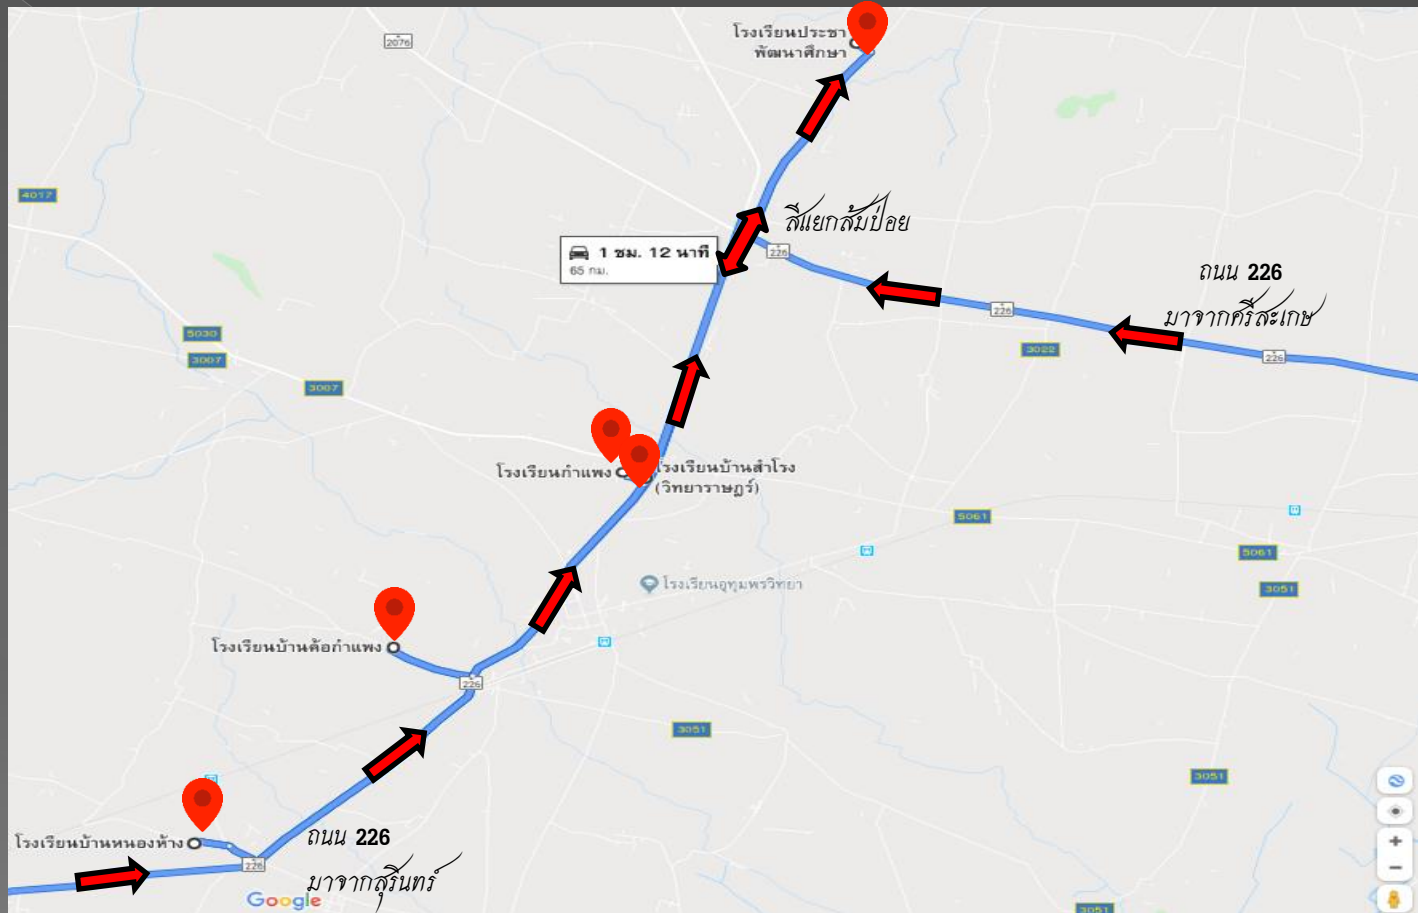

เส้นทางเดินทางไปสถานที่แข่งขัน สุนทร - อุทุมพรพิสัย - ศรีสะเกษ

เดินทางเส้น 226 จากสุนทรมายังอำเภออุทุมพรพิสัยและจากศรีสะเกษมายังอำเภออุทุมพรพิสัย สามารถใช้เส้นทางหลักเดินทางไปยังสถานที่ ร.ร.บ้านหนองห้าง , ร.ร.บ้านค้อกำแพง , ร.ร.กำแพง , ร.ร.บ้านลำโรง (วิทยาราชบุรี) , ร.ร.ประชาพัฒนศึกษา