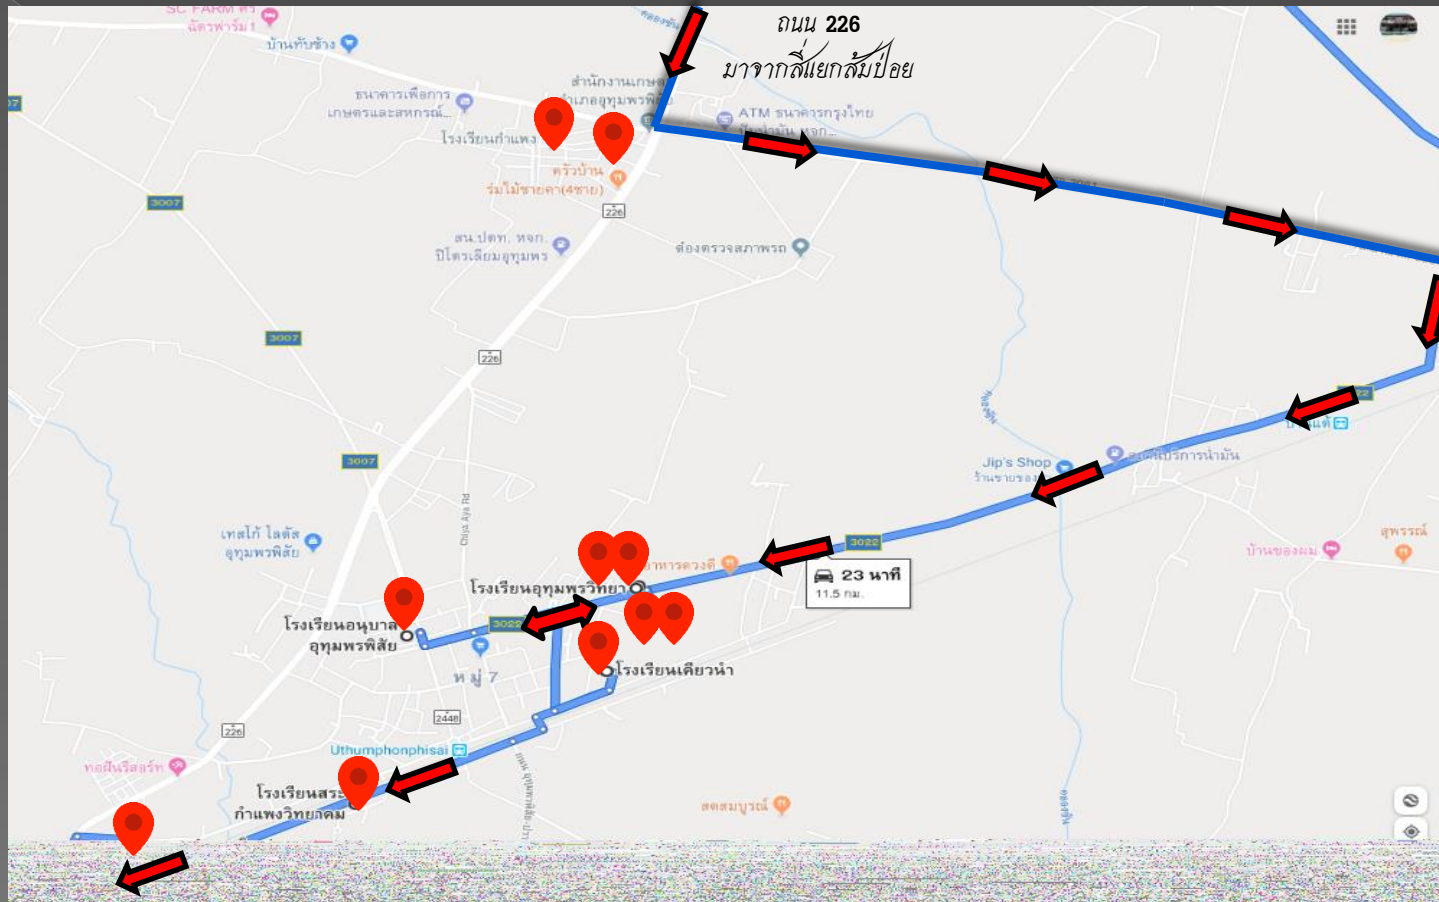

เส้นทางเดินทางไปสถานที่แข่งขัน ศรีสะเกษ - อุทุมพรพิสัย

เดินทางเส้น 226 จากศรีสะเกษมายังอำเภออุทุมพรพิสัย เจอดันแยกถ่มป้อยเลยว้าซ้ายตรงมาตามเส้น ๒๒๖ ถึงบ้านตำโรง เลี้ยวซ้ายเพื่อหลักเฉียงเส้นทางหลักใช้เส้นทางรองไปยังสถานที่แข่งขัน ร.ร.ระกำแพงวิทยาคม , ร.ร.เคียนน้ำ , หอประชุมศรีอุทุมพร , ร.ร.อุทุมพรพิสัย , เทศบาลตำบลกำแพง , ร.ร.อนุบาลอุทุมพรพิสัย