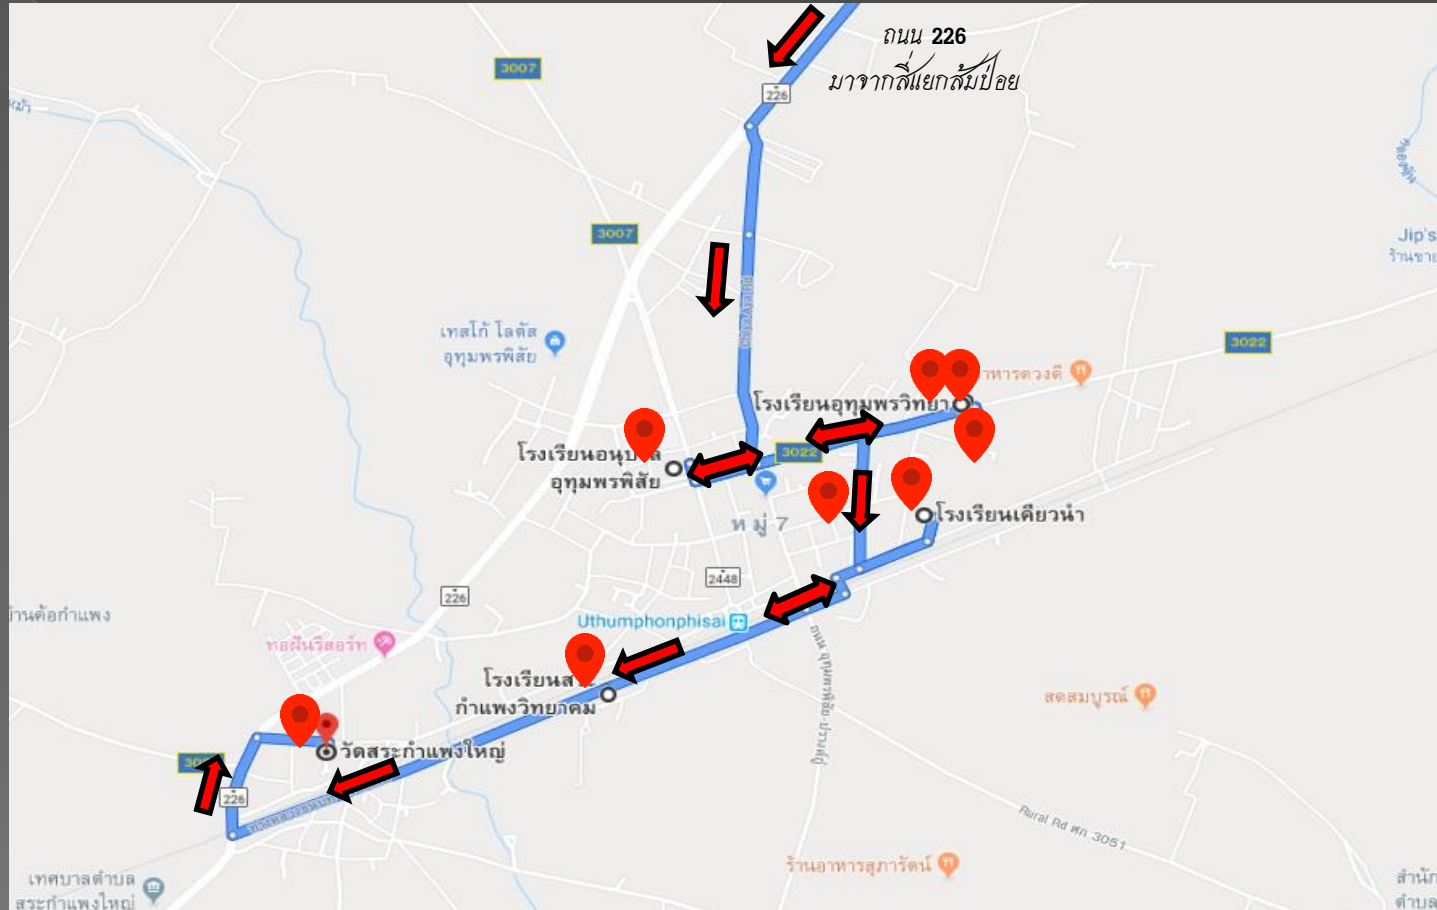

แผนผังอำเภออุทุมพรพิสัย

เส้นทางเดินทางไปสถานที่แข่งขัน สุรินทร์ - อุทุมพรพิสัย

เดินทางเส้น 226 จากสุรินทร์มายังอำเภออุทุมพรพิสัย เลี้ยวขวา ก่อนข้ามทางรถไฟ เพื่อหลีกเลี่ยงเส้นทางหลักใช้เส้นทางรองไปยังสถานที่แข่งขัน ร.ร.สระกำแพงวิทยา , ร.ร.เคียนนา , หอประชุมศรีอุทุมพร , ร.ร.อุทุมพรวิทยา , เทศบาลตำบลกำแพง , ร.ร.อนุบาลอุทุมพรพิสัย

เส้นทางเดินทางไปสถานที่แข่งขัน ศรีสะเกษ - อุทุมพรพิสัย

เดินทางเส้น 226 จากศรีสะเกษมายังอำเภออุทุมพรพิสัย ออกจากเมืองศรีสะเกษผ่านบึงขี้เฒ่าตามแยกเดี่ยวซ้ายเพื่อหลักเฉียง
เส้นทางหลักใช้เส้นทางรองไปยังสถานที่แข่งขัน ร.ร.สระกำแพงวิทยา , ร.ร.เดิวน้ำ , หอประชุมศรีอุทุมพร , ร.ร.อุทุมพรวิทยา ,
เทศบาลตำบลกำแพง , ร.ร.อนุบาลอุทุมพรพิสัย

เส้นทางเดินทางไปสถานที่แข่งขัน ศรีสะเกษ - อุทุมพรพิสัย

เดินทางเส้น 226 จากศรีสะเกษมายังอำเภออุทุมพรพิสัย เจดีย์แขกล้มบ่อยเลยว้ขายตรงมาตามเส้น ๒๒๖ เลยขายเพื่อหลักเคียง
เส้นทางหลักใช้เส้นทางรองไปยังสถานที่แข่งขัน ร.ร.สระกำแพงวิทยาคม , ร.ร.เคียนนา , หอประชุมศรีอุทุมพร , ร.ร.อุทุมพรพิทยา ,
เทศบาลตำบลกำแพง , ร.ร.อนุบาลอุทุมพรพิสัย

เส้นทางเดินทางไปสถานที่แข่งขัน สุรินทร์ - อุทุมพรพิสัย - ศรีสะเกษ

เดินทางเส้น 226 จากสุรินทร์มายังอำเภออุทุมพรพิสัยและจากศรีสะเกษมายังอำเภออุทุมพรพิสัย สามารถใช้เส้นทางหลักเดินทางไปยังสถานที่ ร.ร.ทุ่งไชยพิทยารักษ์มิ่งคลาภิเษก