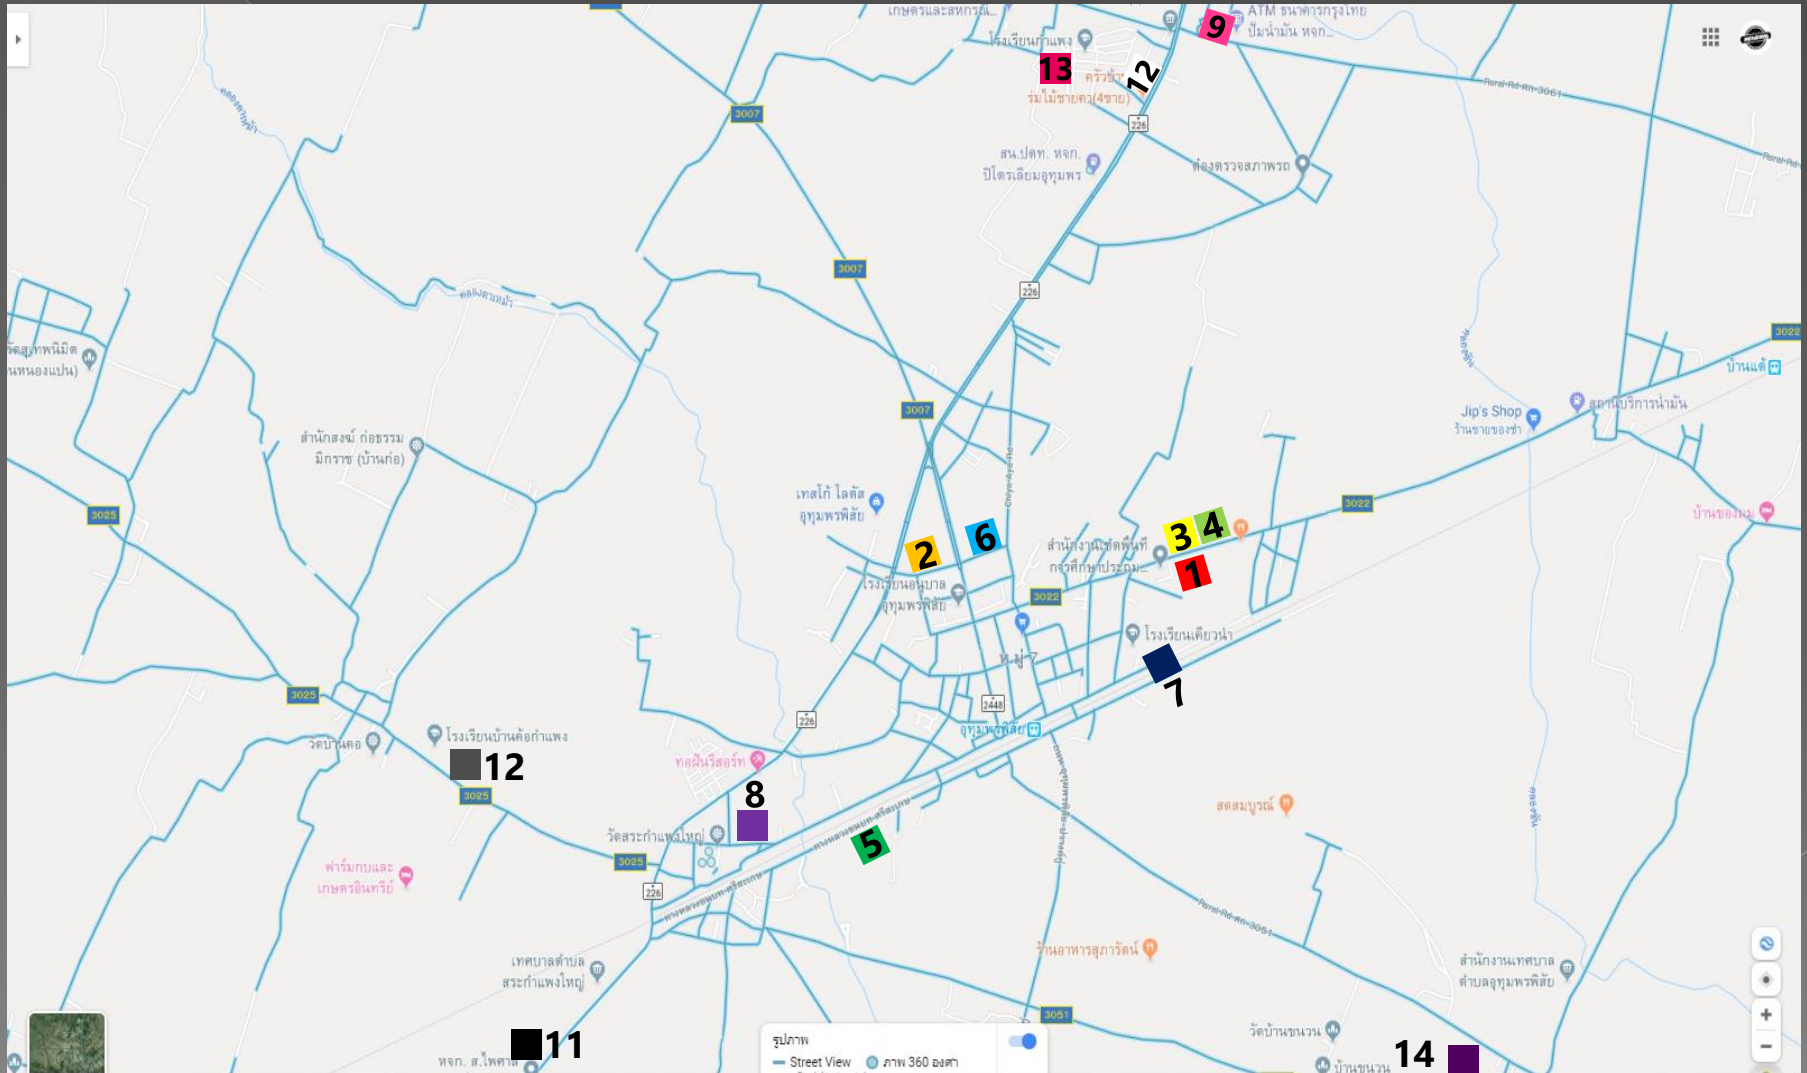

สถานที่จัดการแข่งขัน

1. หอประชุมศรีอุทุมพร

2. ร.ร.อนุบาลอุทุมพรพิสัย

3. ร.ร.อุทุมพรวิทยา

4. วิทยาลัยอาชีวศึกษารุฉิมณี

5. ร.ร.สระกำแพงวิทยาลัย

6. เทศบาลตำบลกำแพง

7. ร.ร.เคียวนำ

8. มจร.วัดสระกำแพงใหญ่

9. โรงเรียนประชาพัฒนาศึกษา

10. ร.ร.บ้านจำโรง

11. ร.ร.บ้านหนองห้าง

12. ร.ร.บ้านค้อกำแพง

13. ร.ร.กำแพง

14. ร.ร.ทุ่งไร่พิทยาศาสตร์

อ.อุทุมพรพิสัย กลุ่มสาระ ๑๔ วิชาการแข่งขัน

แผนผังอำเภออุทุมพรพิสัย

เส้นทางเดินทางไปสถานที่แข่งขัน สุรินทร์ - อุทุมพรพิสัย

เดินทางเส้น 226 จากสุรินทร์มายังอำเภออุทุมพรพิสัย เลี้ยวขวา ก่อนข้ามทางรถไฟ เพื่อหลีกเลี่ยงเส้นทางหลักใช้เส้นทางรองไปยังสถานที่แข่งขัน ร.ร.สระกำแพงวิทยา , ร.ร.เคียนนา , หอประชุมศรีอุทุมพร , ร.ร.อุทุมพรวิทยา , เทศบาลตำบลกำแพง , ร.ร.อนุบาลอุทุมพรพิสัย

เส้นทางเดินทางไปสถานที่แข่งขัน ศรีสะเกษ - อุทุมพรพิสัย

เดินทางเส้น 226 จากศรีสะเกษมายังอำเภออุทุมพรพิสัย ออกจากเมืองศรีสะเกษผ่านบึงขี้เฒ่าตามแยกเดี่ยวซ้ายเพื่อหลักเฉียง
เส้นทางหลักใช้เส้นทางรองไปยังสถานที่แข่งขัน ร.ร.สระกำแพงวิทยา , ร.ร.เดิวน้ำ , หอประชุมศรีอุทุมพร , ร.ร.อุทุมพรวิทยา ,
เทศบาลตำบลกำแพง , ร.ร.อนุบาลอุทุมพรพิสัย