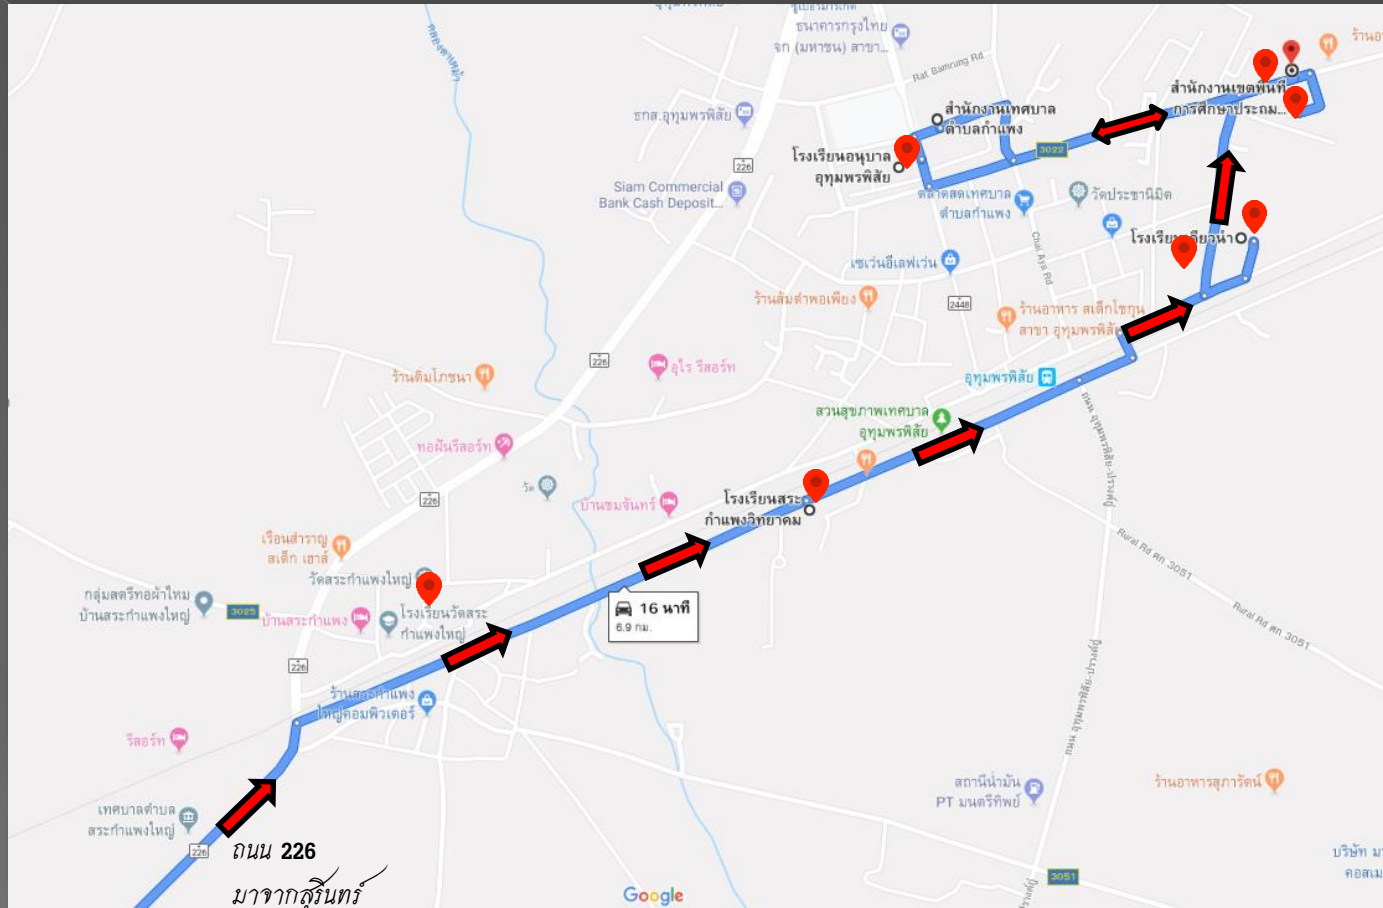

สถานที่จัดการแข่งขัน

1. หอประชุมศรีอุทุมพร

2. ร.ร.อนุบาลอุทุมพรพิสัย

3. ร.ร.อุทุมพรวิทยา

4. วิทยาลัยอาชีวศึกษารุฉิมณี

5. ร.ร.สระกำแพงวิทยาลัย

6. เทศบาลตำบลกำแพง

7. ร.ร.เคียวนำ

แผนผังอำเภออุทุมพรพิสัย

เส้นทางเดินทางไปสถานที่แข่งขัน สุรินทร์ - อุทุมพรพิสัย

เดินทางเส้น 226 จากสุรินทร์มายังอำเภออุทุมพรพิสัย เลี้ยวขวา ก่อนข้ามทางรถไฟ เพื่อหลีกเลี่ยงเส้นทางหลักใช้เส้นทางรองไปยังสถานที่แข่งขัน ร.ร.สระกำแพงวิทยา , ร.ร.เคียนนา , หอประชุมศรีอุทุมพร , ร.ร.อุทุมพรวิทยา , เทศบาลตำบลกำแพง , ร.ร.อนุบาลอุทุมพรพิสัย

เส้นทางเดินทางไปสถานที่แข่งขัน ศรีสะเกษ - อุทุมพรพิสัย

เดินทางเส้น 226 จากศรีสะเกษมายังอำเภออุทุมพรพิสัย ออกจากเมืองศรีสะเกษผ่านบึงขี้เฒ่าตามแยกเดี่ยวซ้ายเพื่อหลักเฉียง
เส้นทางหลักใช้เส้นทางรองไปยังสถานที่แข่งขัน ร.ร.สระกำแพงวิทยา , ร.ร.เดิวน้ำ , หอประชุมศรีอุทุมพร , ร.ร.อุทุมพรวิทยา ,
เทศบาลตำบลกำแพง , ร.ร.อนุบาลอุทุมพรพิสัย

เส้นทางเดินทางไปสถานที่แข่งขัน สุรินทร์ - อุทุมพรพิสัย - ศรีสะเกษ

เดินทางเส้น 226 จากสุรินทร์มายังอำเภออุทุมพรพิสัยและจากศรีสะเกษมายังอำเภออุทุมพรพิสัย สามารถใช้เส้นทางหลักเดินทางไปยังสถานที่ ร.ร.ทุ่งไชยพิทยารักษ์มิ่งคลาภิเษก